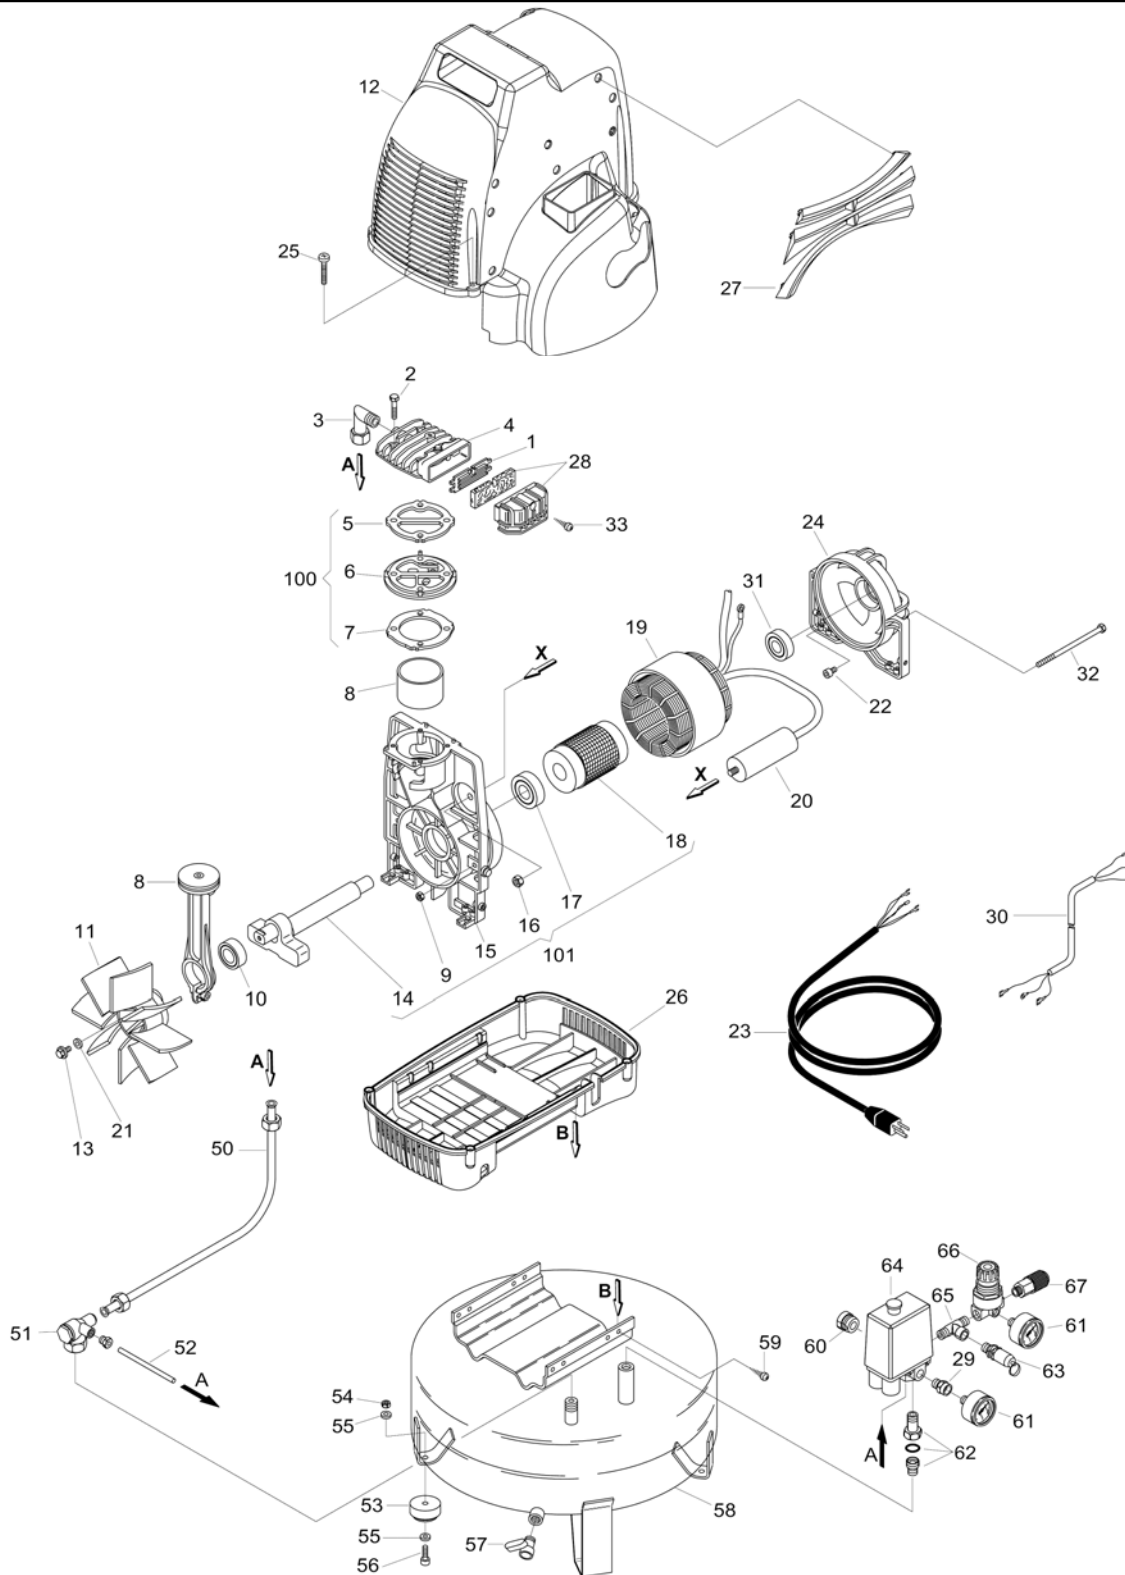

ELECTRIC TOOL PARTS LIST

■ AIR COMPRESSOR
Model EC 79

2006 • 28 • 02
(E1)

Parts List

EC79

Item #	Code #	DESCRIPTION	NO USED	Remarks
1	881453	FILTER PLATE	1	7458340000
2	881454	SCREW	4	7011290000
3	881455	JOINT	1	7084080000
4	881456	HEAD	1	7570550000
5, 7	885550	SET OF GASKETS	1	4082890000
6	885551	MONOPLATE	1	4230010000
8	885552	CONROD/PISTON/CYLINDER KIT	1	4190400000
9	881401	NUT	2	7021010000
10	885553	BEARING	1	4085040000
11	882598	FAN	1	7200140000
12	885554	COMPRESSOR HOUSING	1	7152700000
13	881399	SCREW	1	7011040000
14	885555	CRANKSHAFT	1	5041310008
15	885556	CARTER	1	7670090000
16	885557	NUT FOR CAPACITOR	1	7020240000
17	881404	BEARING	1	7060280000
18	885558	ROTOR	1	7660020000
19	885559	WOUND STATOR	1	4013340000
20	885560	CAPACITOR	1	7310640000
21	881573	WASHER	1	7030190000
22	884444	SCREW	1	7013060000
23	881503	INFEED CABLE	1	7328620000
24	881409	COVER	1	7640100000
25	885561	SCREW	4	7012970000
26	885562	DOWN HOUSING	1	7152710000
27	885563	DECORATION	1	7152720000
28	881451	INTAKE FILTER	1	4085130000
29	881576	JOINT	1	4089000016
30	881518	ELECTRIC CABLE	1	7329040000
31	881478	BEARING	1	7060010000
32	885564	TENSION ROD	2	7011400000
33	881450	SCREW	1	7012010000
50	885565	INFEED TUBE	1	7239480000
51	885566	NONRETURN VALVE	1	7190260000
52	881675	TUBE	1	4089000019
53	881577	RUBBER	4	7360140000
54	881401	NUT	4	7021010000
55	881573	WASHER	8	7030190000
56	881399	SCREW	4	7011040000
57	882610	DISCHARGE TAP	1	7130440000
58	885567	TANK	1	5153150008
59	881410	SCREW	4	7012290000
60	881513	PLUG	1	7090070000
61	882606	PRESSURE GAUGE	2	7110240000
62	885687	JOINT	1	7086060000
63	881493	SAFETY VALVE	1	7192270000
64	885568	PRESSURE SWITCH	1	7251040000
65	885569	JOINT	1	7082530000
66	885570	PRESSURE REDUCER	1	7100640000
67	885571	QUICK COUPLER	1	7130570000
100	885572	SET OF PLATE AND GASKET	1	4082880000
101	885573	CARTER/SHAFT/ROTOR GROUP	1	4280730000